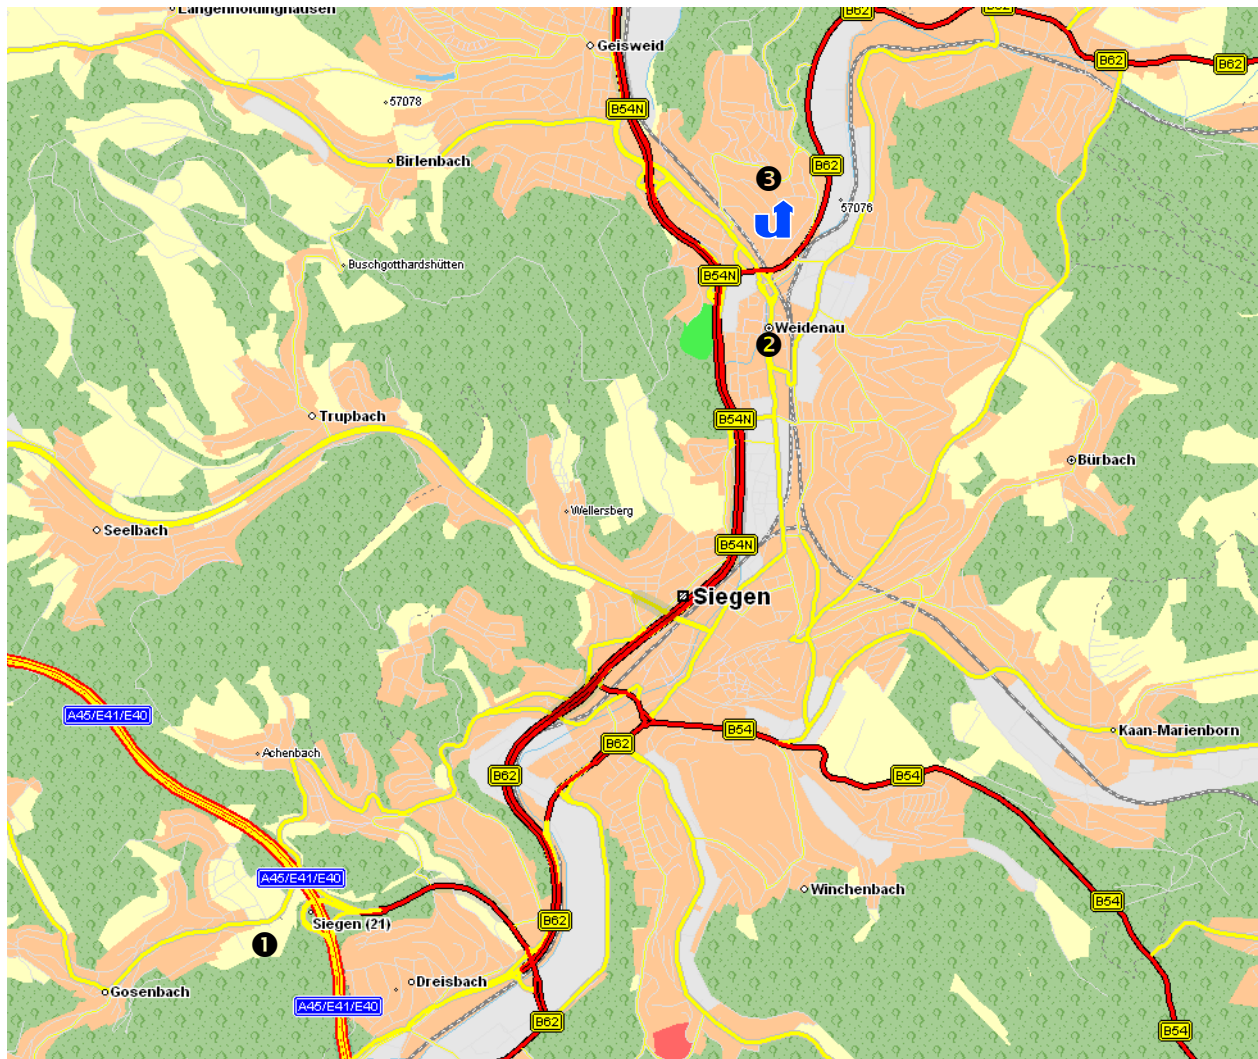

# Anfahrtsplan nach Siegen

- ❶ BAB A45 – Ausfahrt 21 - Siegen, Netphen;  
anschließend Beschilderung „Netphen“ B62 und „Universität“ folgen
- ❷ Bahnhof Siegen-Weidenau
- ❸ Universität PB, Gebäude Paul-Bonatz-Str. 9-11  
Im Nahbereich der Beschilderung „Universität“ und „Universität PB“ folgen

1. Technologiezentrum Siegen GmbH
2. Weidenau Bahnhof/Busbahnhof
3. Bismarckhalle
4. Post
5. Berufliche Schule für Technik
6. Hauptbahnhof Siegen, CityGalerie
7. Kreisverwaltung
8. Industrie- und Handelskammer
9. Kongresszentrum Siegerlandhalle
10. Haus der Siegerländer Wirtschaft