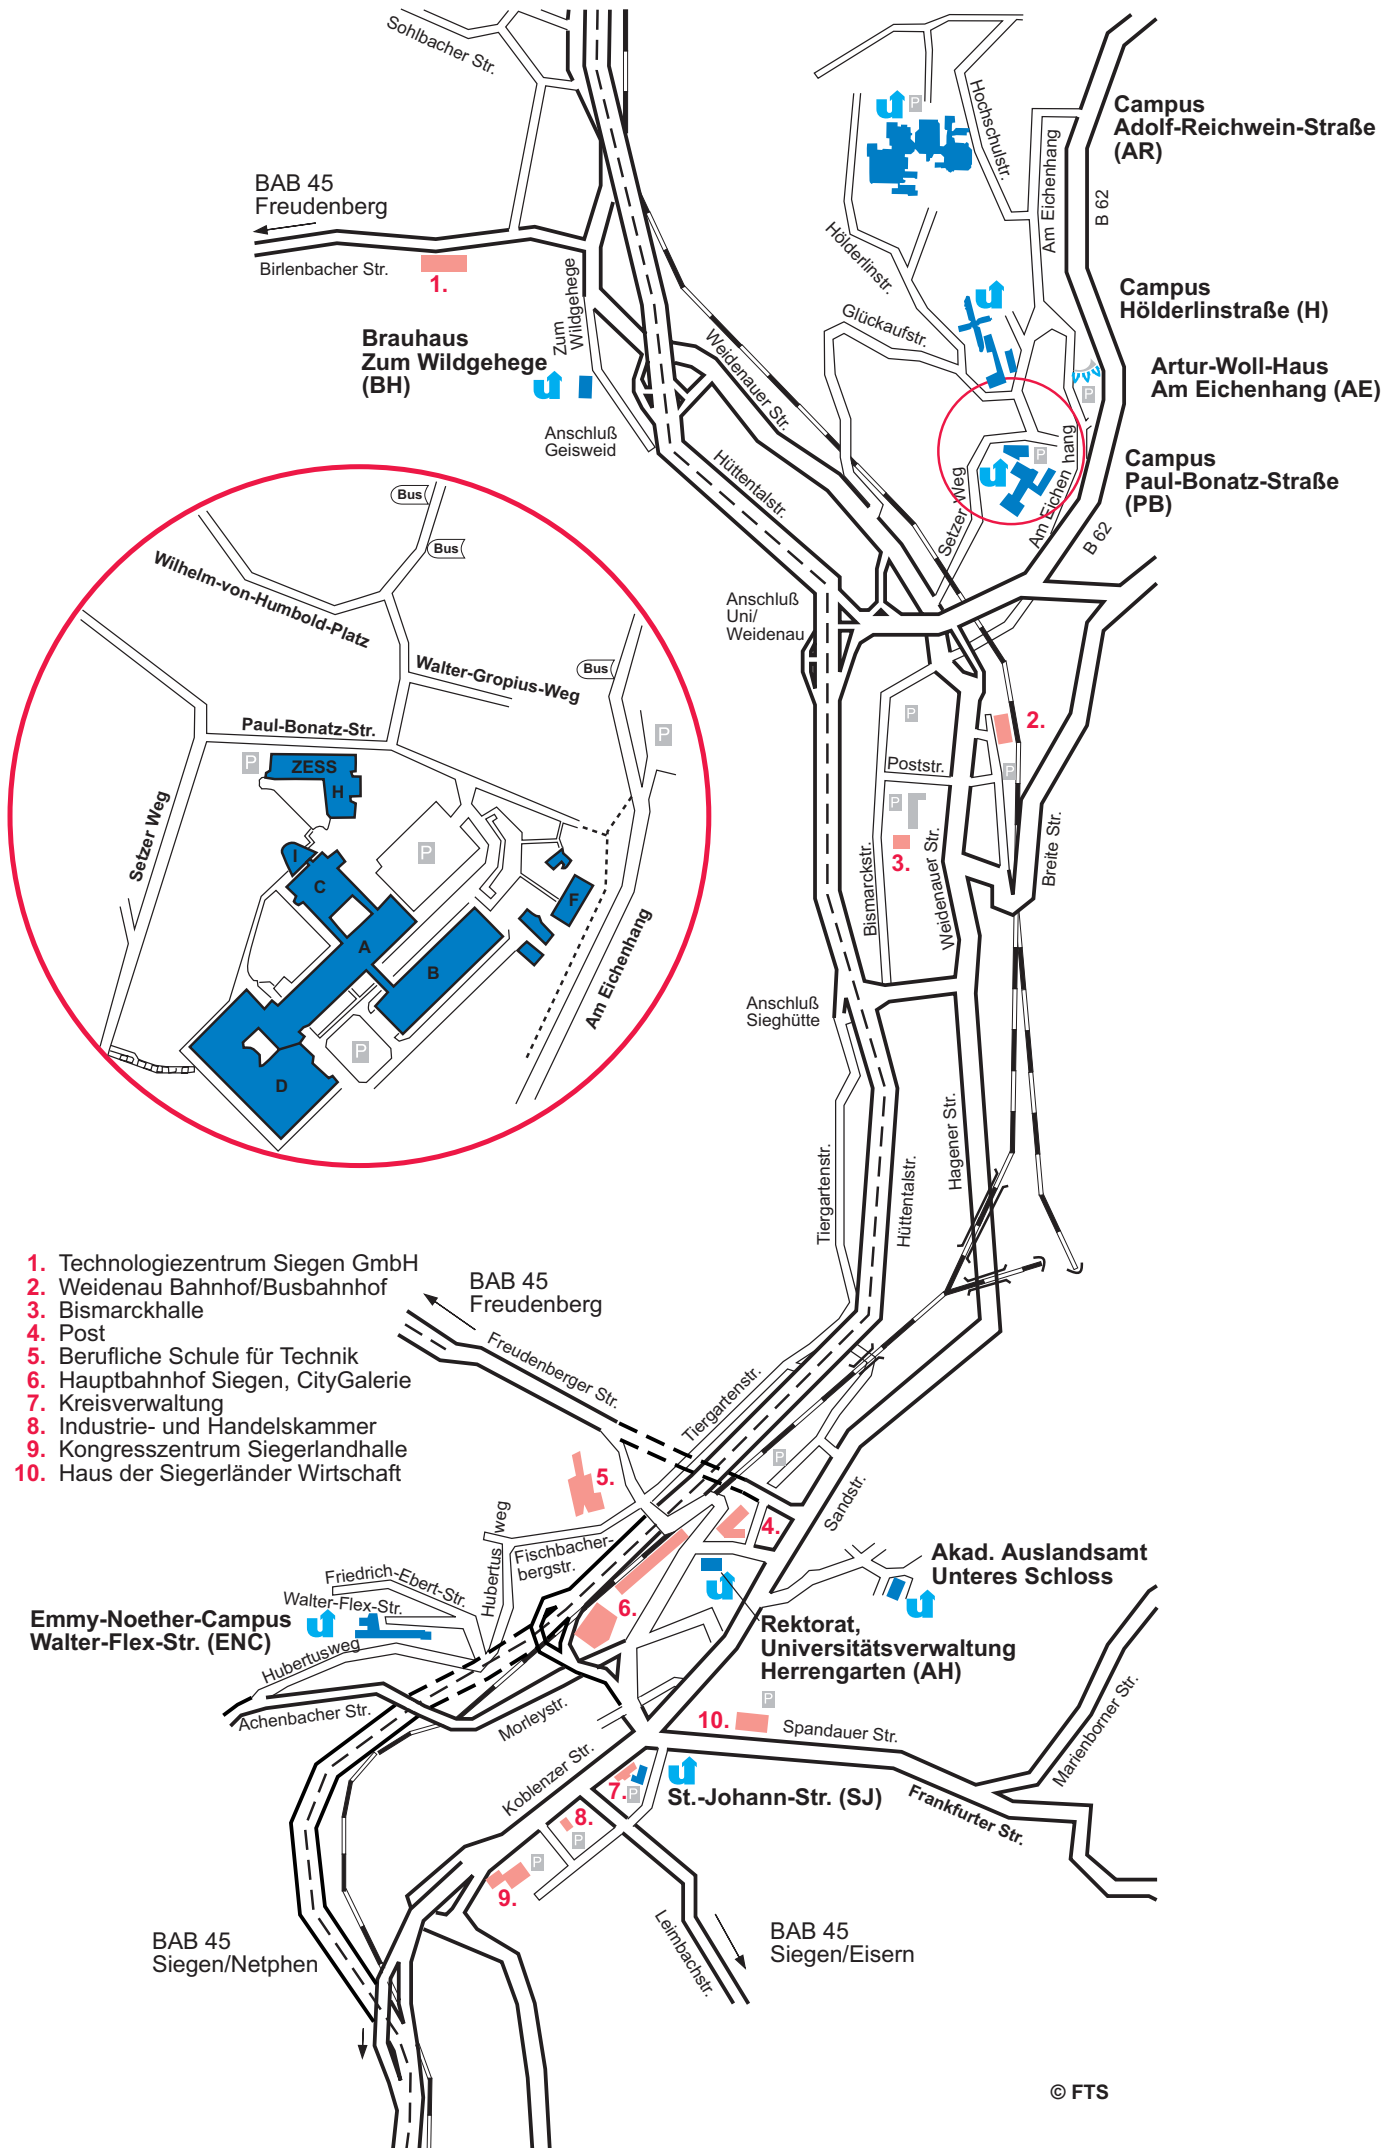

# Anfahrtsplan nach Siegen

- ❶ BAB A45 – Ausfahrt 21 - Siegen, Netphen;  
anschließend Beschilderung „Netphen“ B62 und „Universität“ folgen
- ❷ Bahnhof Siegen-Weidenau
- ❸ Universität PB, Gebäude Paul-Bonatz-Str. 9-11  
Im Nahbereich der Beschilderung „Universität“ und „Universität PB“ folgen

1. Technologiezentrum Siegen GmbH
2. Weidenau Bahnhof/Busbahnhof
3. Bismarckhalle
4. Post
5. Berufliche Schule für Technik
6. Hauptbahnhof Siegen, CityGalerie
7. Kreisverwaltung
8. Industrie- und Handelskammer
9. Kongresszentrum Siegerlandhalle
10. Haus der Siegerländer Wirtschaft